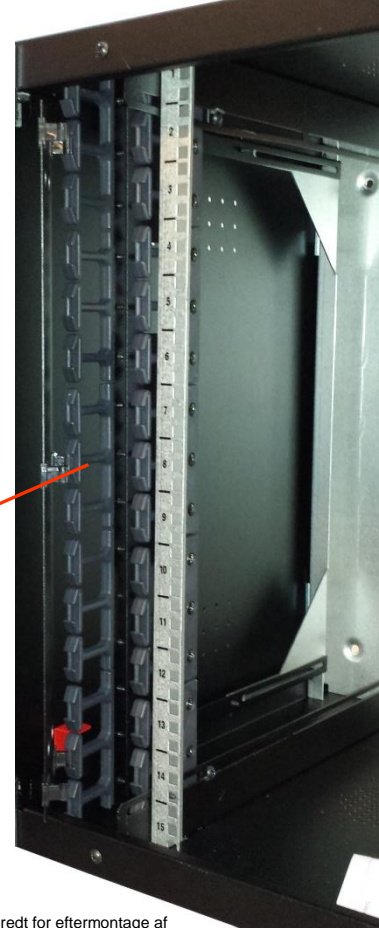

## Smarte detaljer og gode funktioner ....

God ergonomi og ubegrænset adgang:

1. hæng bagpladen op, før kabler/bakke ned. 2. Hæng skab på og udfør din installation. 3. Monter sideplader og dør.

Racket låses indefra og har hele 4 fastspændingspunkter. Ved tilkøb af 3 punkts dør, er der således tale om et særlig vandalsikret rack.

Top- og bundplade har huller for passiv ventilation og mulighed for eftermontering af 2 ventilatorer.

Montering på væg foregår let. Bagpladen monteres på væg, hvorefter racket nemt kan løftes på.

19" profilerne kan justeres trinløs i dybden, og er tydeligt afmærket med HE-angivelse.

Racket hænges let på bagpladen med udstansede nøglehuller.

Aftagelige sideplader og dør giver helt ubegrænset adgang.

## Specifikationer

- Banebrydende design uden hjørnestolper: giver ubegrænset adgang og letter montagen betydeligt. Sideplader kan åbnes som døre eller let løftes af. Sidepladerne låses indefra med en smart rød låsepal.
- Let montering på væg. Bagplade monteres på væg, hvorefter raket løftes på. Metoden er nem og tunge løft kan undgås.
- Bagpladen fungerer som kabelafaster og afskærmning, idet kabler kan passere både foran og bagved bagpladen.
- Top- og bundplade har 2 perforerede felter for passiv ventilation og mulighed for eftermontage af ventilatorer. Kabelgennemføring er placeret helt ind til væggen, således kabler og kanaler kan passere frit gennem raket. Kabelgennemføringen er forberedt for kanaler på 130x62mm og kan, ved at klippe en dertil forberedt plade af, forstørres til kanaler på 180x62mm.
- 19" profiler kan justeres trinløst og har tydelig afmærket med HE-markering.
- Som standard leveret i RAL 9005 (sort).
- Stabil konstruktion som kan bære høj vægt.